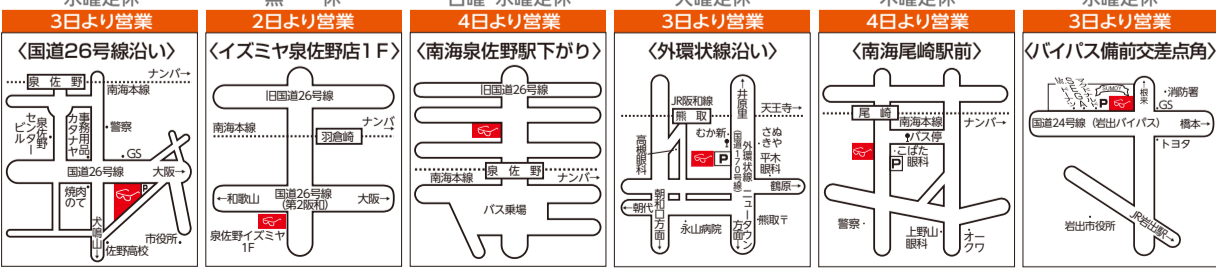

5,000円引

※メガネ・補聴器15,000円以上のお買上げで

くじ番号中に **2** または **8** または **6** があれば

全国百貨店共通商品券、各種ギフト券が額面金額のまま使えます

※キズ・汚れのあるもの、一部使用できないものがあります。店頭でお確かめください。

各種クレジットカードもご利用ください。

※カード面に下記のマークがあれば、どのカードでもご利用できます。

★本店 博愛 3ヨシノ 072-461-3414 10:00~19:30 水曜定休
泉佐野イズミヤ店 072-466-8051 10:00~20:00 無休
泉佐野駅前店 072-462-1127 9:00~18:30 日曜・水曜定休
★くまとり店 072-452-1336 10:00~20:00 火曜定休
★尾崎駅前店 072-473-0027 9:30~19:00 水曜定休
★岩出バイパス店 0736-63-4870 10:00~20:00 水曜定休

専門店だからできること

指定店
大阪府/和歌山県福祉法
まごころメガネで85年

〒598-0005
泉佐野市市場東2-1008-1

子どもメガネ専門店

レンズを活かしてフレーム交換

難しいメガネお任せ

フレーム修理お任せ

ガラスレンズやっています

★店舗二種免深視力

お問合せフリーダイヤル **0120-87-3414**

ホームページをご利用下さい。www.megane-wa.com

こどものメガネ または メガネはヨシノ 検索 (by YAHOO!)

広告有効期限：平成24年1月31日